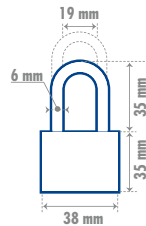

JUEGOS DE CANDADOS DE ACERO

JUEGO DE 2 CANDADOS DE ACERO, HORQUILLA CORTA LLAVE ESTÁNDAR 38 MM

Prolok

LÍNEA COMERCIAL SEGURIDAD ESTÁNDAR ANTI-SEGUETA ANTI-IMPACTO **$ PVL**

MISMA COMBINACIÓN DOBLE CERROJO

2
PIEZAS

4 PERNOS **3** LLAVES ESTÁNDAR

- Doble cerrojo.
- 3 Llaves misma combinación.
- Cuerpo y horquilla de acero.
- Ideal para cancelles, puertas traseras.

CÓDIGO	PIEZAS	MEDIDA	EMPAQUE	☐	MAYOREO	MENUDEO
P22S382	2	38 mm	Blister	1	$88	$102

JUEGO DE 2 CANDADOS DE ACERO, HORQUILLA LARGA LLAVE ESTÁNDAR 38 MM

Prolok

LÍNEA COMERCIAL SEGURIDAD ESTÁNDAR ANTI-SEGUETA ANTI-IMPACTO **$ PVL**

MISMA COMBINACIÓN DOBLE CERROJO

2
PIEZAS