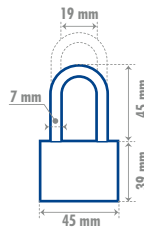

5 PERNOS **3** LLAVES ESTÁNDAR

* Misma combinación.

CÓDIGO	PIEZAS	MEDIDA	EMPAQUE	MAYOREO	MENUDEO
L22S452	2	45 mm	Blisters	\$125	\$145

JUEGO DE 2 CANDADOS, HORQUILLA LARGA LLAVE ESTÁNDAR 45 MM

2
PIEZAS

5 PERNOS **3** LLAVES ESTÁNDAR