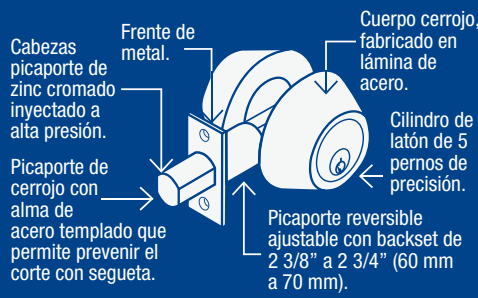

CERROJOS

Función