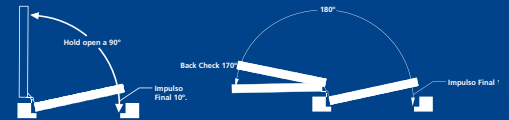

HOLD OPEN

Mecanismo que permite mantener la puerta abierta de forma automática.

BACK CHECK

Sistema de freno ajustable que evita choques entre la puerta y la pared.

IMPULSO FINAL

Mecanismo que permite regular la velocidad del cierre.