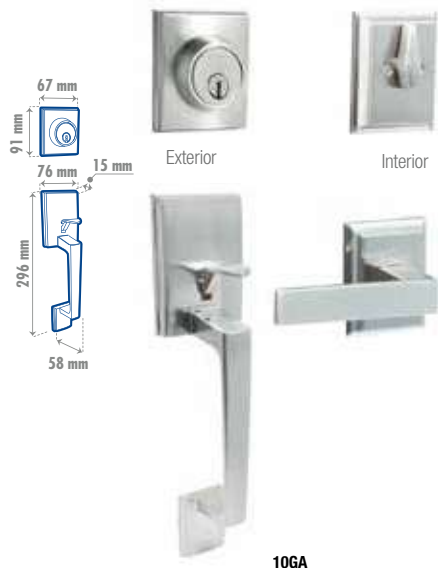

GATILLOS

Función

FUNCIÓN DOBLE

El gatillo exterior o el pomo interior accionan el picaporte del gatillo.

El picaporte del cerrojo se acciona girando la llave por el exterior o por el interior.

FUNCIÓN SENCILLO

El gatillo exterior o el pomo interior accionan el picaporte del gatillo.

El picaporte del cerrojo se acciona girando la llave por el exterior o la mariposa por el interior.

GATILLOS RECTÁNGULARES SÓLIDOS