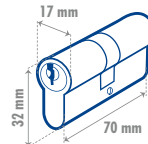

CÓDIGO	SEGURIDAD	FUNCIÓN	EMPAQUE	MAYOREO	MENUDEO
CPF-CIL62AS-US32D	Alta	Doble	Caja	$180	$209