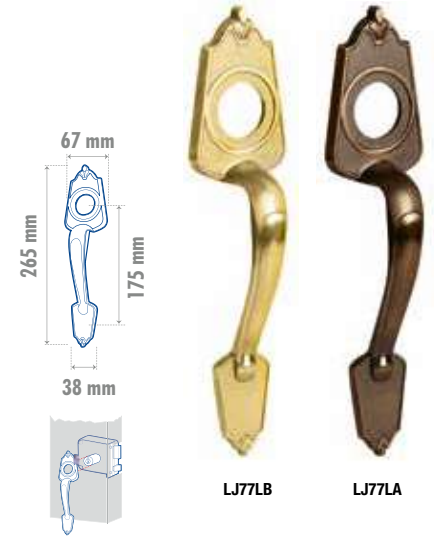

JALADERAS SOBREPONER

JALADERAS DECORATIVAS PARA CERRADURA DE SOBREPONER