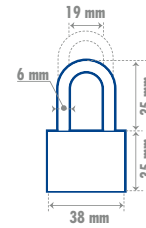

4 PERNOS **3** LLAVES ESTÁNDAR

- Doble cerrojo.
- 3 Llaves misma combinación.
- Cuerpo y horquilla de acero.
- Ideal para cancelles, puertas traseras.

CÓDIGO	PIEZAS	MEDIDA	EMPAQUE	☐	MAYOREO	MENUDEO
P22L382	2	38 mm	Blister	1	$89	$103

JUEGO DE 2 CANDADOS DE ACERO, HORQUILLA CORTA LLAVE ESTÁNDAR 45 MM

Prolok

LÍNEA COMERCIAL SEGURIDAD ESTÁNDAR ANTI-SEGUETA ANTI-IMPACTO **$ PVL**

MISMA COMBINACIÓN DOBLE CERROJO

2
PIEZAS