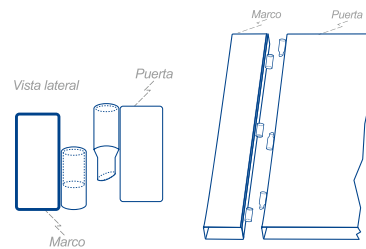

BISAGRAS DE ACERO PARA HERRERÍA

BISAGRAS TUBULARES

LÍNEA RESIDENCIAL

- Diseño de acople.
- Para instalar con soldadura.
- Fabricado en acero forjado con acabado natural.
- Usos: puertas y ventanas metálicas.
- Diseño que reduce la fricción al máximo, lubricadas de fábrica.

GRANEL

CÓDIGO	DIÁMETRO	EMPAQUE	MAYOREO	MENUDEO
LBT38	3/8"	20	$4.40	$5
LBT12	1/2"	20	$5.30	$6
LBT58	5/8"	20	$10	$12
LBT34	3/4"	10	$20	$23
LBT1	1"	6	$47	$55

LBT1