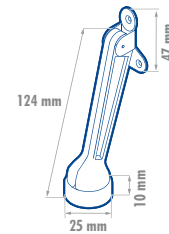

TOPES

FIJAPUERTAS

LÍNEA RESIDENCIAL 

L059CBB

L059LBB

L059LAB

- Fabricado en zamac con punta de caucho antiderrapante.
- Incluye tornillo y taquete para instalación.

CÓDIGO	FUNCIÓN	ACABADO	EMPAQUE	MAYOREO	MENUDEO	CÓDIGO	FUNCIÓN	ACABADO	EMPAQUE	MAYOREO	MENUDEO	CÓDIGO	FUNCIÓN	ACABADO	EMPAQUE	MAYOREO	MENUDEO
L059CBB	Para puerta	Cromo satinado	Blistér	1	\$95 \$110	L059LBB	Para puerta	Latón brillante	Blistér	1	\$95 \$110	L059LAB	Para puerta	Latón antiguo	Blistér	1	\$95 \$110