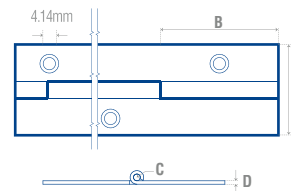

A	B	C	D	Longitud	
	Pulg	mm	mm	mm		metros
LBP13H	1	15	2	0.70	3.5	
LBP23H	1 1/4	15	2	0.70	3.5	
LBP33H	1 1/2	15	2	0.70	3.5	
En tramo, bolsa						
LBP1H	1	30	2	0.70	1	
LBP2H	1 1/4	30	2	0.70	1	
LBP3H	1 1/2	30	2	0.70	1	

- Fabricados en acero al carbón.

CÓDIGO	ANCHO	LARGO	ACABADO	EMPAQUE	EMPAQUE	MAYOREO	MENUDEO
LBP1H	1"	1 m	Natural	Caja	10	$17	$20
LBP2H	1-1/4"	1 m	Natural	Caja	10	$24	$28
LBP3H	1-1/2"	1 m	Natural	Caja	10	$24	$28
LBP13H	1"	3.5 m	Natural	Caja	1	$64	$74
LBP23H	1-1/4"	3.5 m	Natural	Caja	1	$87	$101
LBP33H	1-1/2"	3.5 m	Natural	Caja	1	$91	$106