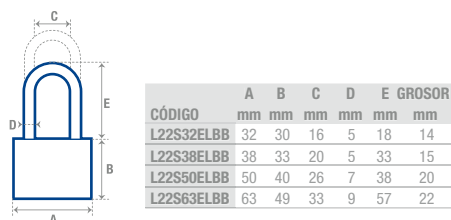

• Acabado latón.

CÓDIGO	MEDIDA	NIVEL	PERNOS	EMPAQUE	🔒	MAYOREO	MENUDEO
L22S32ELBB	32 mm	3	4	Blistér	1	$51	$59
L22S38ELBB	38 mm	3	4	Blistér	1	$59	$68
L22S50ELBB	50 mm	4	5	Blistér	1	$100	$116
L22S63ELBB	63 mm	4	5	Blistér	1	$130	$151