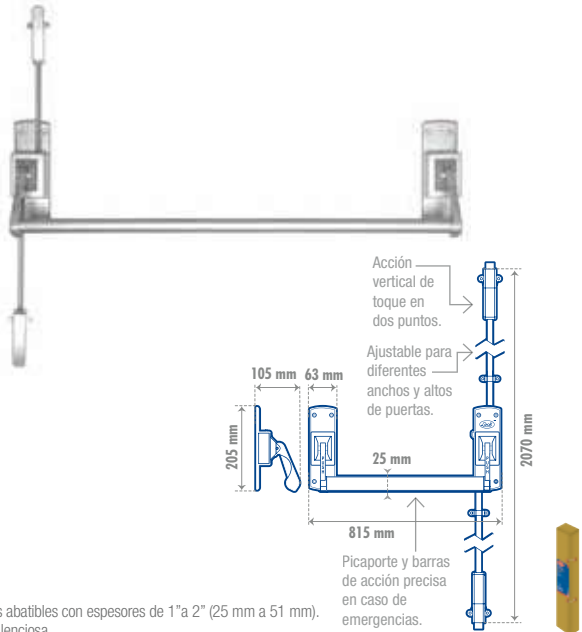

BARRA UNIVERSAL DE 2 PUNTOS

LÍNEA COMERCIAL SEGURIDAD ESTÁNDAR INCLUYE ACCESORIOS DE INSTALACIÓN CUMPLE CON ADA

ANSI GRADO 1
• Para puertas abatibles con espesores de 1" a 2" (25 mm a 51 mm).
• Operación silenciosa.

CÓDIGO	FUNCIÓN	ACABADO	Q	MAYOREO	MENUDEO
L220AL	De torque 2 puntos	Aluminio	1	$2,210	$2,564

BARRA UNIVERSAL DE 1 PUNTO

LÍNEA COMERCIAL SEGURIDAD ESTÁNDAR INCLUYE ACCESORIOS DE INSTALACIÓN CUMPLE CON ADA