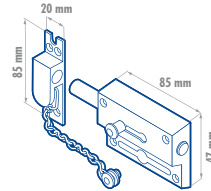

- Mecanismo de suave desempeño.
- Cadena reforzada para mayor seguridad.

CÓDIGO	FUNCIÓN	ACABADO	EMPAQUE	EMPAQUE	MAYOREO	MENUDEO	CÓDIGO	FUNCIÓN	ACABADO	EMPAQUE	EMPAQUE	MAYOREO	MENUDEO
L048CSB	Pasador	Cromo satinado	Blister	1	$145	$168	L048LAB	Pasador	Latón antiguo	Blister	1	$145	$168
L048LBB	Pasador	Latón brillante	Blister	1	$145	$168