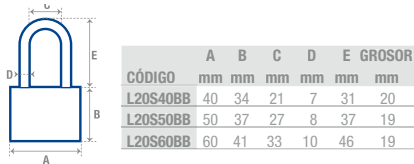

CÓDIGO	MEDIDA	NIVEL	PERNOS	EMPAQUE	MAYOREO	MENUDEO
L20S40BB	40 mm	5	7	Blistér	$199	$231
L20S50BB	50 mm	6	7	Blistér	$255	$296
L20S60BB	60 mm	6	7	Blistér	$319	$370