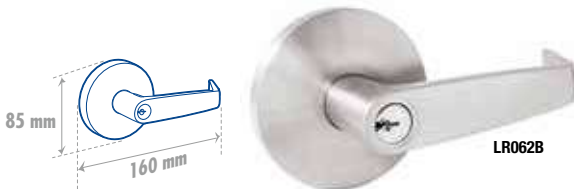

6 PERNOS **2 LLAVES ESTÁNDAR** **ANSI 2 GRADO**

- Para uso en puertas de madera y metal con 35 a 45 mm de espesor.
- Picaporte fijo 60 mm

CÓDIGO	FUNCIÓN	EMPAQUE	MAYOREO	MENUDEO
LR062B	Entrada	Blistér	1 $1,585	$1,839
LR000B	Recámara	Blistér	1 $1,540	$1,786
LR030B	Baño	Blistér	1 $1,430	$1,659