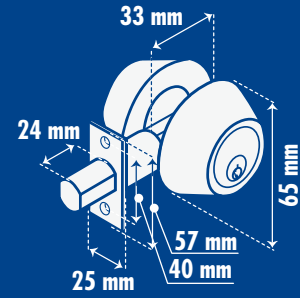

FUNCIÓN DOBLE

FUNCIÓN SENCILLO

CERROJO DIGITAL

LÍNEA RESIDENCIAL

ALTA SEGURIDAD

INCLUYE ACCESORIOS DE INSTALACIÓN

COMBINACIÓN DIGITAL