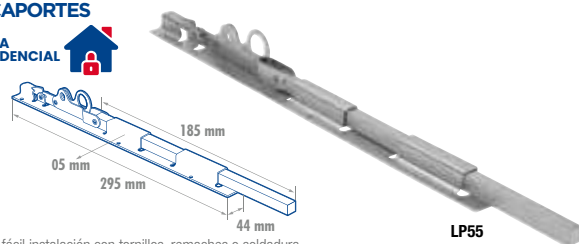

GRANEL

CÓDIGO	MEDIDA		MAYOREO	MENUDEO
MAVEP	12.6 x 1.3 x 4.8 cm	10	\$16	\$19

PICAPORTES

PICAPORTES

LÍNEA RESIDENCIAL 

- De fácil instalación con tornillos, remaches o soldadura.
- Mecanismo de palanca para abrir y cerrar.
- Con orificio para candado cuerpo troquelado en una sola pieza.
- Placa de acero calibre 14.
- Barra cuadrada sólida de 1/2" de acero.
- Para uso en: portones, rejas, puertas, ventanas, ventanales, etc.