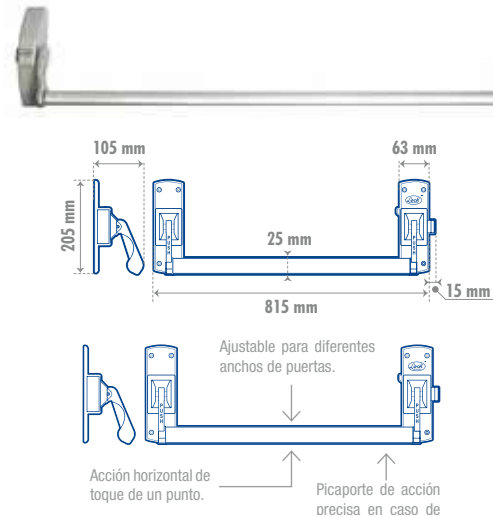

ANSI GRADO 1
• Para puertas abatibles con espesores de 1" a 2" (25 mm a 51 mm).
• Operación silenciosa.

CÓDIGO	FUNCIÓN	ACABADO	Q	MAYOREO	MENUDEO
L200AL	De toque 1 punto	Aluminio	1	$1,425	$1,653