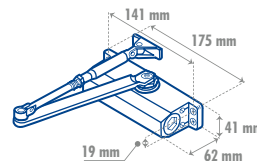

L5202AL

- Brazo ajustable de acero.
- Tornillos de ajuste de velocidad de cierre y golpe final.
- Cilindro hidráulico antiderrames.
- Rango de apertura: 135°.

CÓDIGO	CAPACIDAD	FUNCIÓN	ANCHO MÁXIMO DE LA PUERTA BRAZO REGULAR		ANCHO MÁXIMO DE LA PUERTA BRAZO PARALELO		EMPAQUE	MAYOREO	MENEDEO	
			INTERIOR	EXTERIOR	INTERIOR	EXTERIOR				
L5202AL	45 kg	Automático	0.91 m	0.81 m	0.81 m	0.71 m	Blisters	1	$525	$609
L5203AL	70 kg	Automático	1.07 m	0.91 m	0.91 m	0.81 m	Blisters	1	$535	$621