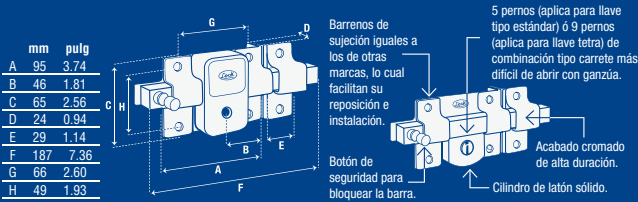

El pasador se puede mover manualmente para abrir o cerrar una vez que se gire con la llave 360° en posición abierto o cerrado. Gire de regreso la llave otros 360° para bloquear el pasador.

El sentido de apertura de las puertas se determina situándose en la parte exterior de la habitación de frente a la puerta y observando la posición de las bisagras, si las bisagras están colocadas en el lado derecho la puerta es derecha, mientras que si están colocadas en el lado izquierdo, será puerta izquierda.