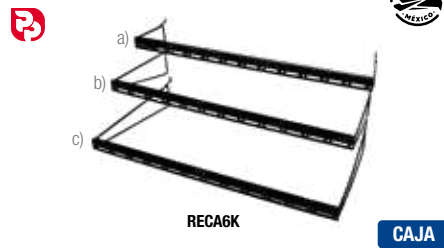

JUEGO DE RACKS TIPO CASCADA

CÓDIGO	MEDIDA	CAJA	MAYOREO	MENUDEO
RECA6K	Juego de 3 racks tipo cascadas 60 x 10 cm (a, b y c)	1	$1,295	$1,502
RECA6A	Rack tipo cascadas a) 60 x 12 x 10 cm	1	$420	$487
RECA6B	Rack tipo cascadas b) 60 x 20 x 10 cm	1	$420	$487
RECA6C	Rack tipo cascadas c) 60 x 35 x 10 cm	1	$420	$487