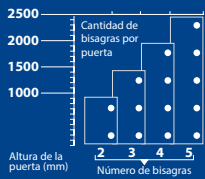

CÓDIGO	MATERIAL	🔗	MAYOREO	MENUDEO
12PE	Latón brillante	10	\$28	\$32
13PE	Níquel satinado	10	\$28	\$32

Lock Siempre seguro

**SEGURO
SIEMPRE**

BISAGRAS BIDIMENSIONALES

BISAGRAS POR PUERTA

Cazuela	Ancho m	1	1.5	2	2.5
35 mm	Peso en Kg	4-5	6-9	10-15	16-22
26 mm	Peso en Kg	2-4	4-6	6-8	8-10