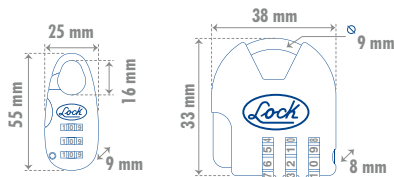

CANDADOS DE COMBINACIÓN MALETEROS PROGRAMABLES

LÍNEA RESIDENCIAL

SEGURIDAD ESTÁNDAR

DISCOS PROGRAMABLES