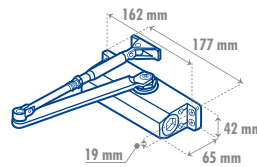

CIERRAPUERTAS HIDRÁULICOS

- Brazo ajustable de acero.
- Cuerpo de aluminio
- Cilindro hidráulico antiderrames.
- Rango de apertura: 180°
- Tornillos de ajuste de velocidad de cierre y golpe final.
- Cierre suave