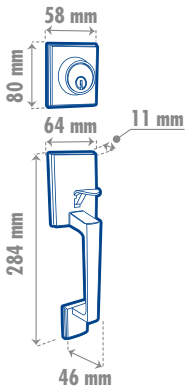

GATILLOS

GATILLOS RECTANGULARES Prolok

\$ PVL

LÍNEA RESIDENCIAL

ALTA SEGURIDAD

400 000 CICLOS DE VIDA

5 PERNOS DE PRESIÓN **3** LLAVES DE PUNTOS

- Resistente a la humedad.
- Llave de puntos para mayor seguridad.
- Función sencilla y doble.
- Cuerpo fabricado en zamac.