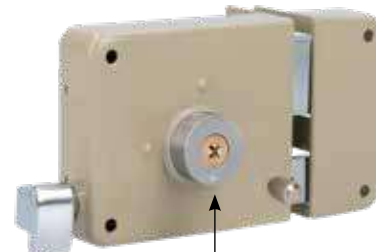

Botón de seguridad para bloquear el picaporte reversible.

CERRADURAS DE SOBREPONER CLÁSICAS, LLAVE TETRA

\$ PVL

LÍNEA RESIDENCIAL ALTA SEGURIDAD 400 000 CICLOS DE VIDA

Cubre cilindro de acero inoxidable.

10 PERNOS 3 LLAVES TETRA