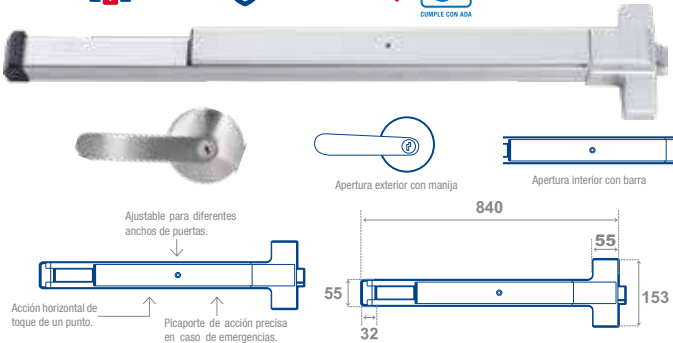

CIERRAPUERTAS HIDRÁULICOS

- Brazo ajustable de acero.
- Cuerpo de aluminio
- Cilindro hidráulico antiderrames.
- Rango de apertura: 180°
- Tornillos de ajuste de velocidad de cierre y golpe final.
- Cierre suave

CIERRAPUERTAS HIDRÁULICOS Prolok

\$ PVL

L5202AL

- Brazo ajustable de acero.
- Tornillos de ajuste de velocidad de cierre y golpe final.
- Cilindro hidráulico antiderrames.
- Rango de apertura: 135°.

CÓDIGO	CAPACIDAD	FUNCIÓN	ANCHO MÁXIMO DE LA PUERTA BRAZO REGULAR		ANCHO MÁXIMO DE LA PUERTA BRAZO PARALELO		EMPAQUE	MAYOREO	MENEDEO	
			INTERIOR	EXTERIOR	INTERIOR	EXTERIOR				
L5202AL	45 kg	Automático	0.91 m	0.81 m	0.81 m	0.71 m	Blisters	1	\$525	\$609
L5203AL	70 kg	Automático	1.07 m	0.91 m	0.91 m	0.81 m	Blisters	1	\$535	\$621

BARRAS ANTIPÁNICO

BARRA DE TOQUE 1 PUNTO CON MANIJA

LÍNEA COMERCIAL SEGURIDAD ESTÁNDAR INCLUYE ACCESORIOS DE INSTALACIÓN CUMPLE CON ADA

ANSI GRADO 1
 4 PERNOS 3 LLAVES ESTÁNDAR
 • Ajustable a diferentes anchos de puerta.
 • Operación silenciosa.