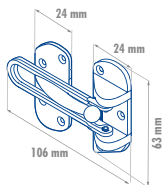

PASADORES DE SEGURIDAD PARA PUERTAS ABATIBLES

LÍNEA RESIDENCIAL

- Cuerpo zamac reforzado.

CÓDIGO	FUNCIÓN	ACABADO	EMPAQUE	EMPAQUE	MAYOREO	MENUDEO	CÓDIGO	FUNCIÓN	ACABADO	EMPAQUE	EMPAQUE	MAYOREO	MENUDEO
L044CSB	Seguridad	Cromo satinado	Blister	1	$119	$138	L044LBB	Seguridad	Latón brillante	Blister	1	$119	$138
							L044LAB	Seguridad	Latón antiguo	Blister	1	$119	$138