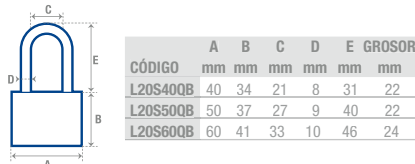

CÓDIGO	MEDIDA	NIVEL	PERNOS	EMPAQUE	MAYOREO	MENUDEO
L20S40QB	40 mm	6	5	Blistér	$199	$231
L20S50QB	50 mm	6	5	Blistér	$255	$296
L20S60QB	60 mm	7	5	Blistér	$319	$370