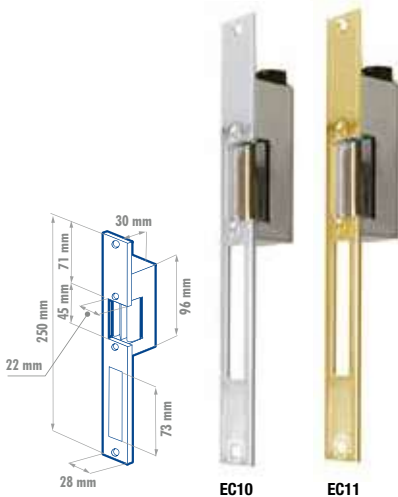

CONTRAS ELÉCTRICAS

CONTRAS ELÉCTRICAS CON BOBINA