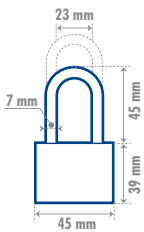

2
PIEZAS

4 PERNOS **3** LLAVES ESTÁNDAR

* Misma combinación.

CÓDIGO	PIEZAS	MEDIDA	EMPAQUE	MAYOREO	MENUDEO
L22L382	2	38 mm	Blisters	\$99	\$115

JUEGO DE 2 CANDADOS, HORQUILLA CORTA LLAVE ESTÁNDAR 45 MM

2
PIEZAS