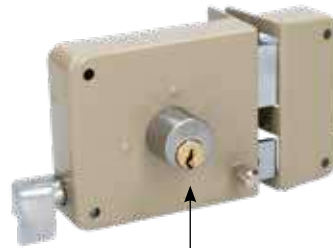

CERRADURAS DE SOBREPONER CLÁSICA, LLAVE ESTÁNDAR

LÍNEA RESIDENCIAL

SEGURIDAD ESTÁNDAR

400 000 CICLOS DE VIDA

\$ PVL

Cubre cilindro de acero inoxidable.

5 PERNOS 3 LLAVES ESTÁNDAR

- Cubre cilindro de acero inoxidable.
- Cerrojo de dos pasos.
- Barrenos de sujeción iguales a otras marcas.