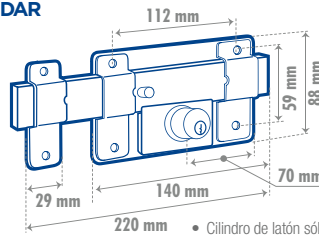

LÍNEA COMERCIAL

SEGURIDAD ESTÁNDAR

Cilindro de latón sólido.

5 PERNOS 2 LLAVES ESTÁNDAR

- Tope de seguridad interior.
- 5 pernos de combinación tipo carrete más difícil de abrir con ganza.
- Cerrojo de acero sólido 2 pasos hacia derecha o izquierda (L510GS).
- Barrenos de sujeción iguales a los de otras marcas, lo cual facilitan su reposición e instalación.