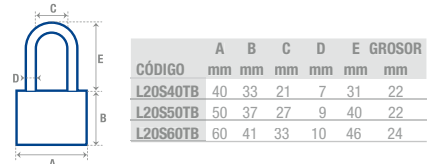

CÓDIGO	MEDIDA	NIVEL	PERNOS	EMPAQUE	MAYOREO	MENUDEO
L20S40TB	40 mm	5	12	Blistér	$199	$231
L20S50TB	50 mm	5	12	Blistér	$255	$296
L20S60TB	60 mm	6	12	Blistér	$319	$370