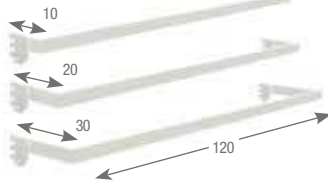

CÓDIGO	MEDIDA	CAJA	MAYOREO	MENUDEO
DVM	24 x 8 cm	1	\$95	\$110

ACCESORIOS PARA EXHIBICIÓN

JUEGO DE BARRAS TIPO CASCADA PARA GONDOLA

• Incluye 45 ganchos código GBAR.

CAJA

CÓDIGO	MEDIDA	CAJAS	MAYOREO	MENUDEO
JBAR	120 x 10, 20, 30 cm	1	\$2,659	\$3,084