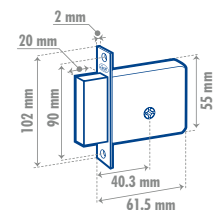

CÓDIGO	FUNCIÓN	ACABADO	EMPAQUE	MAYOREO	MENUDEO
10CE	Doble	Latón brillante	Caja	1	$259 $300
11CE	Doble	Negro	Caja	1	$259 $300