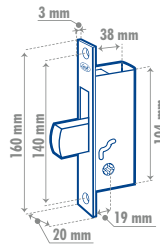

6 PERNOS 3 LLAVES TETRA

- Para puertas de metal o madera con espesores de 1-1/4" a 1-3/4" (32 mm a 45 mm).
- 2 versiones diferentes de escudos decorativos incluidos.

CÓDIGO	FUNCIÓN	ACABADO	EMPAQUE	MAYOREO	MENUDEO
L2102	Paleta	Latón antiguo	Caja	\$235	\$273