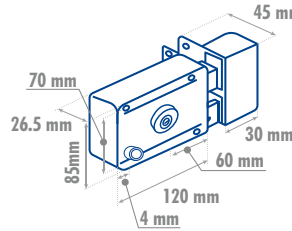

Cilindro y pestillo de latón sólido.