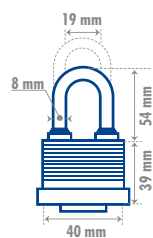

JUEGO DE CANDADOS IMPERMEABLES

JUEGO DE 2 CANDADOS LAMINADOS IMPERMEABLES, LLAVE ESTÁNDAR

LÍNEA COMERCIAL SEGURIDAD ESTÁNDAR MISMA COMBINACIÓN DOBLE CERROJO

2
PIEZAS

4 PERNOS **3** LLAVES ESTÁNDAR

- Cuerpo laminado cubierto de plástico que ofrece gran resistencia a la intemperie.
- Tapón de hule para la protección del cilindro alargando su vida útil.
- Ideal para uso exterior.
- Abren con la misma llave, ideal para uso en cortinas de doble candado o bien para cancel y puerta trasera.

CÓDIGO	MEDIDA	NIVEL	PERNOS	EMPAQUE	🔒	MAYOREO	MENUDEO
18CA	40 mm	4	4	Blisters	1	$185	$215