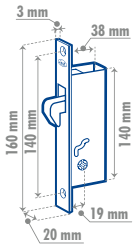

CERROJOS PARA EMBUTIR

CERROJOS DE GANCHO

LÍNEA RESIDENCIAL

SEGURIDAD ESTÁNDAR

INCLUYE ACCESORIOS DE INSTALACIÓN

L2101NI

L2101

6 PERNOS 3 LLAVES TETRA

- Para puertas corredizas de metal o madera con espesores de 1-1/4" a 1-3/4" (32 mm a 45 mm).
- 2 versiones diferentes de escudos decorativos incluidos.

CÓDIGO	FUNCIÓN	ACABADO	EMPAQUE	MAYOREO	MENUDEO
L2101NI	Gancho	Níquel satinado	Caja	$235	$273
L2101	Gancho	Latón antiguo	Caja	$235	$273

CERROJO DE PALETA

LÍNEA RESIDENCIAL

SEGURIDAD ESTÁNDAR

INCLUYE ACCESORIOS DE INSTALACIÓN