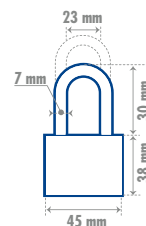

4 PERNOS **3** LLAVES ESTÁNDAR

- Doble cerrojo.
- 3 Llaves misma combinación.
- Cuerpo y horquilla de acero.
- Ideal para cancelles, puertas traseras.

CÓDIGO	PIEZAS	MEDIDA	EMPAQUE	☐	MAYOREO	MENUDEO
P22L452	2	45 mm	Blister	1	$115	$133