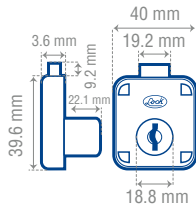

SEGURO SIEMPRE

5 PERNOS **2 LLAVES ESTÁNDAR**

- Para uso en cajones y muebles de oficina.
- Para utilizarse en muebles de madera o metálicos.

CÓDIGO	FUNCIÓN	ACABADO		MAYOREO	MENUDEO
12CMP	Cajón llave de teclas	Negro	1	$80	$93