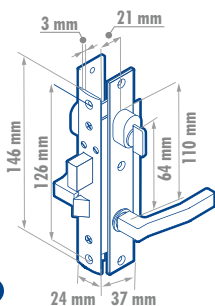

CERRADURAS PARA PUERTAS DE ALUMINIO

CERRADURAS DE ALUMINIO LÍNEA CLÁSICA

LÍNEA RESIDENCIAL  SEGURIDAD ESTÁNDAR 

 **5** PERNOS  **2** LLAVES ESTÁNDAR

- Cerrojo operado con llave por ambos lados.
- Para puertas abatibles.