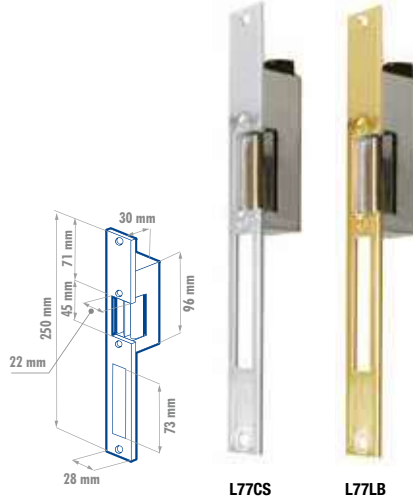

CONTRAS ELÉCTRICAS