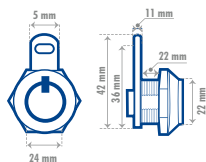

CERRADURA TUBULAR

LÍNEA COMERCIAL ALTA SEGURIDAD

7 PERNOS 2 LLAVES TUBULARES

- Cuerpo de 16 mm de largo.
- Para uso en gabinetes, buzones y lockers.

CÓDIGO	FUNCIÓN	ACABADO	EMPAQUE	📦	MAYOREO	MENUDEO
L050TPCBB	Paleta	Cromo brillante	Blister	1	$165	$191

CERRADURAS PARA MUEBLE CUADRADAS

LÍNEA COMERCIAL SEGURIDAD ESTÁNDAR

Cilindro con cuerpo de 27.1 mm ó 36 mm.

Cerrojo de acción horizontal.