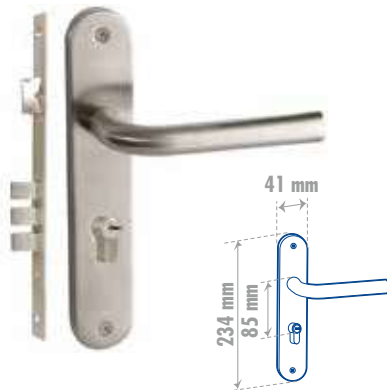

400 000 CICLOS DE VIDA

INCLUYE ACCESORIOS DE INSTALACIÓN

ACERO INOXIDABLE

• Manija sólida de acero inoxidable.

5 PERNOS

3 LLAVES ESTÁNDAR

ANSI 3 GRADO

- Pasador de 3 botones.
- Picaporte reversible.
- Manija y escudo sólido de acero inoxidable.

CÓDIGO	FUNCIÓN	EMPAQUE	1	MAYOREO	MENUDEO
LISSEM	Sencillo	Visual	1	\$795	\$922

MANIJA CHATEL CON PLACA

LÍNEA ARQUITECTÓNICA

ALTA SEGURIDAD

400 000 CICLOS DE VIDA

INCLUYE ACCESORIOS DE INSTALACIÓN

ACERO INOXIDABLE

5 PERNOS

3 LLAVES ESTÁNDAR

ANSI 3 GRADO

- Pasador de 3 botones.
- Picaporte reversible.
- Manija y escudo de acero inoxidable.

CÓDIGO	FUNCIÓN	EMPAQUE	1	MAYOREO	MENUDEO
LCHSSPE	Doble	Visual	1	\$849	\$985

Lock Siempre seguro

SEGURO POR TRADICIÓN

CONJUNTOS

Función

GATILLOS GRADO 2

Características:
 Mecanismo de embutir con cerrojo de doble paso.
 Cilindro de perfil europeo.
 Cuerpo jaladera-gatillo fabricada en zamac sólido.
Descripción:
 El mecanismo se acciona solamente con la llave desde el exterior. El gatillo o la llave accionan el mecanismo desde el interior.