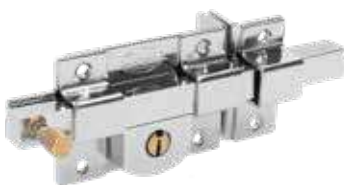

CERRADURAS DE BARRA LIBRE, LLAVE ESTÁNDAR

LÍNEA RESIDENCIAL SEGURIDAD ESTÁNDAR 400 000 CICLOS DE VIDA

PVL

L570DCB

6 PERNOS 2 LLAVES ESTÁNDAR

CÓDIGO	FUNCIÓN	ACABADO	EMPAQUE	EMPAQUE	MAYOREO	MENUDEO
L570DCBB	Derecha	Cromo brillante	Blisters	1	$235	$273
L570ICBB	Izquierda	Cromo brillante	Blisters	1	$235	$273
L570DCB	Derecha	Cromo brillante	Caja	1	$205	$238
L570ICB	Izquierda	Cromo brillante	Caja	1	$205	$238