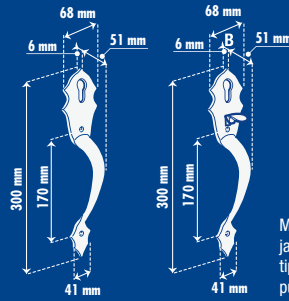

SEGURO POR TRADICIÓN

CONJUNTOS

Función

GATILLOS GRADO 2

Características:
 Mecanismo de embutir con cerrojo de doble paso.
 Cilindro de perfil europeo.
 Cuerpo jaladera-gatillo fabricada en zamac sólido.
Descripción:
 El mecanismo se acciona solamente con la llave desde el exterior. El gatillo o la llave accionan el mecanismo desde el interior.