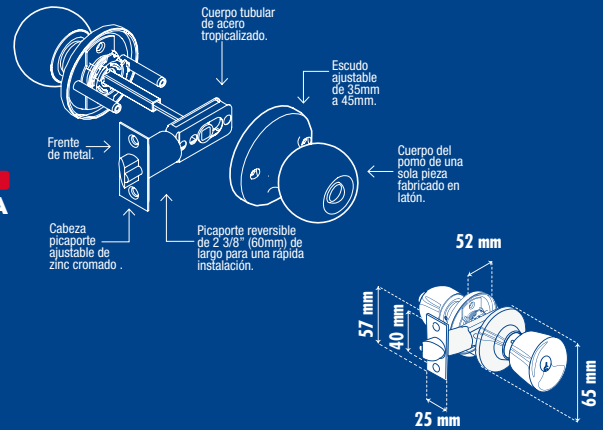

POMOS TUBULARES

Función

FUNCIÓN

DOBLE

Combo Cerrojo Doble

Descripción:

El combo incluye una cerradura de pomo de recámara y un cerrojo doble. Ambos tienen la misma combinación de llave.

FUNCIÓN

SENCILLO

Combo Cerrojo Sencillo

Descripción:

El combo incluye una cerradura de pomo de recámara y un cerrojo sencillo. Ambos tienen la misma combinación de llave.

FUNCIÓN

**LLAVE - CIEGO
ENTRADA PRINCIPAL**

FUNCIÓN

**LLAVE - MARIPOSA
RECÁMARA**

FUNCIÓN

**RANURA - MARIPOSA
BAÑO**

Características:

- Picaporte con dispositivo de seguridad.
- Llave exterior.
- Sistema antipánico.
- Picaporte con dispositivo de seguridad.
- Llave exterior.
- Sistema antipánico.
- Privacidad interior.
- Picaporte estándar.
- Privacidad interior.