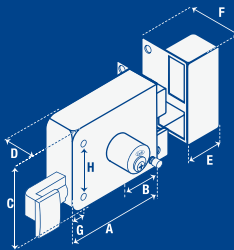

CERRADURAS DE SOBREPONER CLÁSICAS

Función

	mm	pulg
A	97	3.82
B	47	1.85
C	83	3.27
D	25	0.98
E	37	1.46
F	47	1.85
G	9	0.35
H	66	2.60

Barrenos de sujeción iguales a los de otras marcas, lo cual facilitan su reposición e instalación.