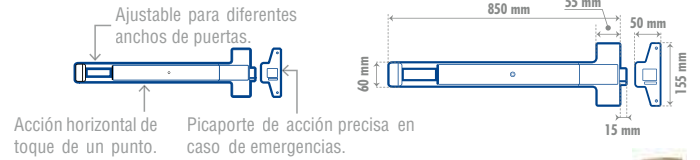

- Para puertas con espesores de 1" a 2" (25 mm a 51 mm).
- Operación silenciosa.

CÓDIGO	FUNCIÓN	ACABADO	EMPAQUE	MAYOREO	MENUDEO
L5501AL	De toque 1 punto	Aluminio	1	$1,515	$1,757