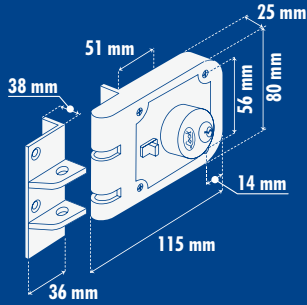

CERRADURAS DE SOBREPONER ALTA SEGURIDAD

Función

Caja y contra pintadas al 100% en interior y exterior con pintura electrostática

Cilindro fabricado en latón sólido 5 pernos de combinación más difícil de abrir con ganzúa.

Picaporte integrado tipo mordaza cierre de golpe vertical.

Botón de seguridad para bloquear las mordazas.