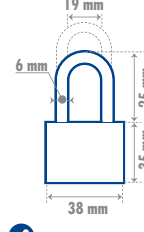

JUEGOS DE CANDADOS DE ACERO

JUEGO DE 4 CANDADOS, HORQUILLA CORTA LLAVE ESTÁNDAR 38 MM

4
PIEZAS

4 PERNOS **3** LLAVES ESTÁNDAR

* Misma combinación.

CÓDIGO	PIEZAS	MEDIDA	EMPAQUE	MAYOREO	MENUDEO
L22S384	4	38 mm	Blisters	$195	$226

JUEGO DE 2 CANDADOS, HORQUILLA CORTA LLAVE ESTÁNDAR 38 MM

2
PIEZAS

4 PERNOS **3** LLAVES ESTÁNDAR

* Misma combinación.

CÓDIGO	PIEZAS	MEDIDA	EMPAQUE	MAYOREO	MENUDEO
L22S382	2	38 mm	Blisters	$98	$114

JUEGO DE 2 CANDADOS, HORQUILLA LARGA LLAVE ESTÁNDAR 38 MM

2
PIEZAS

4 PERNOS **3** LLAVES ESTÁNDAR

* Misma combinación.

CÓDIGO	PIEZAS	MEDIDA	EMPAQUE	MAYOREO	MENUDEO
L22L382	2	38 mm	Blisters	$99	$115

JUEGO DE 2 CANDADOS, HORQUILLA CORTA LLAVE ESTÁNDAR 45 MM

2
PIEZAS

5 PERNOS **3** LLAVES ESTÁNDAR

* Misma combinación.

CÓDIGO	PIEZAS	MEDIDA	EMPAQUE	MAYOREO	MENUDEO
L22S452	2	45 mm	Blisters	$125	$145

JUEGO DE 2 CANDADOS, HORQUILLA LARGA LLAVE ESTÁNDAR 45 MM

2
PIEZAS

5 PERNOS **3** LLAVES ESTÁNDAR

* Misma combinación.

CÓDIGO	PIEZAS	MEDIDA	EMPAQUE	MAYOREO	MENUDEO
L22L452	2	45 mm	Blisters	$129	$150

JUEGO DE 4 CANDADOS DE ACERO, HORQUILLA CORTA LLAVE ESTÁNDAR **Prolok** 38 MM

4
PIEZAS

4 PERNOS **3** LLAVES ESTÁNDAR

- Doble cerrojo.
- 3 Llaves misma combinación.
- Cuerpo y horquilla de acero.
- Ideal para cancelas, puertas traseras.

CÓDIGO	PIEZAS	MEDIDA	EMPAQUE	MAYOREO	MENUDEO
P22S384	4	38 mm	Blisters	$175	$203