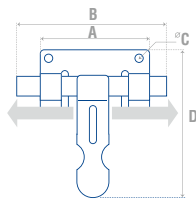

CÓDIGO	A mm	B mm	C mm	D mm
LPM85	87	15	5	89
LPM100	105	24	5	113
LPM130	130	28	6	148
LPM145	146	28	6	148

- De fácil instalación con tornillos, remaches o soldadura.
- Abre-cierra en 2 pasos.
- Para instalación en puerta izquierda o derecha.
- Cuerpo troquelado en una sola pieza.
- Barra de acero al carbón.
- Placa calibre 14.
- Doble ceja barrenada para candado.

GRANEL

CÓDIGO	MEDIDA		MAYOREO	MENUDEO
LPM85	8.5 cm	5	$22	$26
LPM100	10 cm	5	$34	$39
LPM130	13 cm	5	$60	$70
LPM145	14.5 cm	5	$65	$75