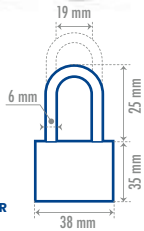

Lock Siempre seguro

SEGURIDAD
QUE CUMPLE TUS EXPECTATIVAS

JUEGOS DE CANDADOS DE ACERO

JUEGO DE 4 CANDADOS, HORQUILLA CORTA LLAVE ESTÁNDAR 38 MM

4
PIEZAS

4 PERNOS **3** LLAVES ESTÁNDAR

* Misma combinación.

CÓDIGO	PIEZAS	MEDIDA	EMPAQUE	MAYOREO	MENUDEO
L22S384	4	38 mm	Blisters	\$195	\$226