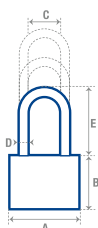

CÓDIGO	A	B	C	D	E	GROSOR
mm	mm	mm	mm	mm	mm	mm
43CA	30	13	28.4	4.8	21.8	16
44CA	40	14.6	34	6.3	30.3	22
45CA	45	16	37	7	35	24.1
46CA	50	19.5	41.5	8	36.5	28
47CA	60	21	46	9	45.5	32
48CA	30	13	28.4	4.8	45	16
49CA	40	14.6	34	6.3	54	22
50CA	45	16	37	7	64.9	24.1
51CA	50	19.5	41.5	8	62	28
52CA	60	21	46	9	78.5	32