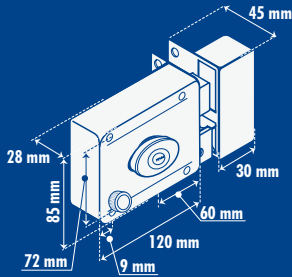

CERRADURAS DE SOBREPONER ALTA SEGURIDAD

Función

DETERMINA EL SENTIDO DE LA PUERTA

El sentido de apertura de las puertas se determina situándose en la parte exterior de la habitación de frente a la puerta y observando la posición de las bisagras, si las bisagras están colocadas en el lado derecho la puerta es derecha, mientras que si están colocadas en el lado izquierdo, será puerta izquierda.

SISTEMA INSTALA FÁCIL

El cilindro exterior se encuentra unido al cuerpo de la cerradura, este sistema disminuye el tiempo de instalación, especialmente en instalaciones nuevas.

SISTEMA CLÁSICO

El cilindro exterior se encuentra separado del cuerpo principal, este sistema favorece la instalación para reemplazos en instalaciones viejas o actuales.

CERRADURAS DE SOBREPONER ALTA SEGURIDAD, LLAVE ESTÁNDAR

LÍNEA COMERCIAL ALTA SEGURIDAD

$ PVL

7 PERNOS 3 LLAVES ESTÁNDAR

- Cerradura de alta seguridad con dos bulones de acero y un picaporte.
- Incluye cadena reforzada para mayor seguridad.
- Máxima resistencia a la oxidación.
- Cilindro por ambos lados.

- Cuerpo y cilindro de latón por ambos lados.
- Para puertas de metal y madera.
- Puerta industrial de uso pesado.
- Interiores y exteriores.

CÓDIGO	FUNCIÓN	ACABADO	EMPAQUE	MAYOREO	MINOREO
10SP	Derecha	Gris mate	Caja	1	$569 $660
11SP	Izquierda	Gris mate	Caja	1	$569 $660

Función

Caja y contra en acabado acero inoxidable resistente a la corrosión.

Botón de seguridad para bloquear el picaporte reversible.

Accionamiento automático de bulones o ancla al cerrar la puerta.

Cilindro fabricado en latón sólido 6 pernos de combinación tipo carrete más difícil de abrir con ganzúa.

CERRADURA DE SOBREPONER ALTA SEGURIDAD 2 BULONES AUTOMÁTICA, LLAVE DE PUNTOS

LÍNEA COMERCIAL SEGURIDAD EXTREMA

$ PVL

6 PERNOS 6 LLAVES DE PUNTOS