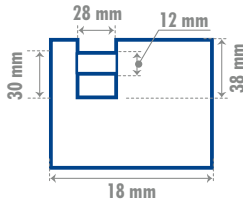

CANDADOS PARA CORTINA

CANDADO PARA CORTINA METÁLICA, LLAVE PUNTOS

5 PERNOS 4 LLAVES DE PUNTOS

CÓDIGO	MEDIDA	NIVEL	PERNOS	ANTI-PALANCA	MAYOREO	MENUDEO
L22C80QCBB	80 mm	10	5	1	$330	$383