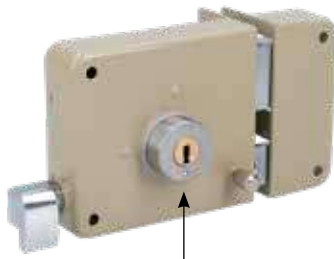

¡SIEMPRE DURAN!

CERRADURAS DE SOBREPONER CLÁSICAS

CERRADURAS DE SOBREPONER CLÁSICAS, LLAVE DE PUNTOS

LÍNEA RESIDENCIAL

ALTA SEGURIDAD

400 000 CICLOS DE VIDA

\$ PVL

Cubre cilindro de acero inoxidable.