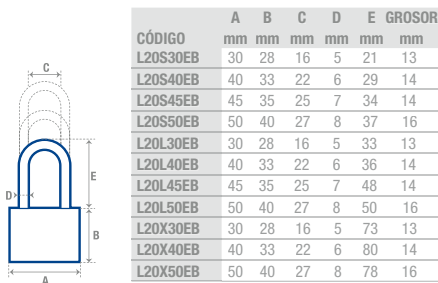

CANDADOS DE LATÓN LLAVE ESTÁNDAR

L20S40EB

L20L40EB

L20X40EB

CÓDIGO	MEDIDA	NIVEL	PERNOS	EMPAQUE	MAYOREO	MENUDEO
Horquilla corta						
L20S30EB	30 mm	3	4	Blistér	$70	$81
L20S40EB	40 mm	3	5	Blistér	$105	$122
L20S45EB	45 mm	3	5	Blistér	$145	$168
L20S50EB	50 mm	4	5	Blistér	$179	$208

CÓDIGO	MEDIDA	NIVEL	PERNOS	EMPAQUE	MAYOREO	MENUDEO
Horquilla larga						
L20L30EB	30 mm	3	4	Blistér	$77	$89
L20L40EB	40 mm	3	5	Blistér	$110	$128
L20L45EB	45 mm	3	5	Blistér	$149	$173
L20L50EB	50 mm	4	5	Blistér	$185	$215

CÓDIGO	MEDIDA	NIVEL	PERNOS	EMPAQUE	MAYOREO	MENUDEO
Horquilla extra larga						
L20X30EB	30 mm	3	4	Blistér	$81	$94
L20X40EB	40 mm	3	5	Blistér	$119	$138
L20X50EB	50 mm	4	5	Blistér	$199	$231