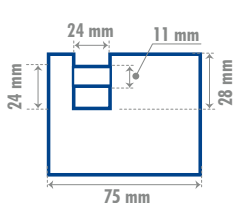

CANDADO DE LATÓN SÓLIDO PARA CORTINA METÁLICA, LLAVE ESTÁNDAR

5 PERNOS 3 LLAVES ESTÁNDAR

CÓDIGO	MEDIDA	NIVEL	PERNOS	ANTI-PALANCA	MAYOREO	MENUDEO
L20C75EB	75 mm	6	5	1	$260	$302