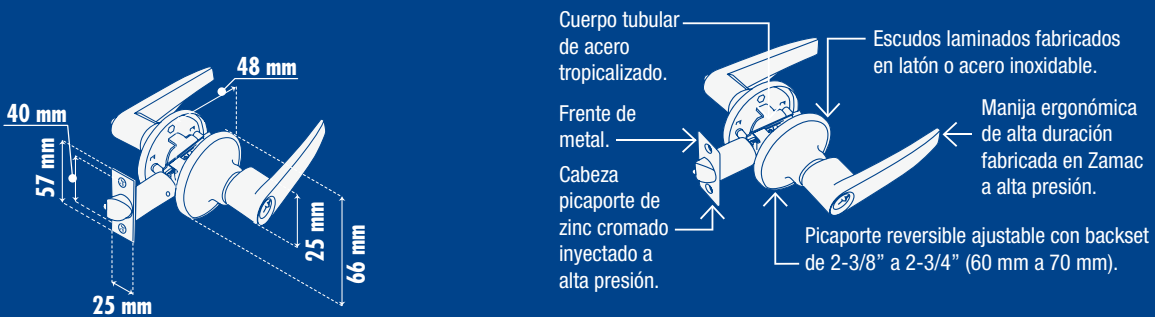

CÓDIGO	MEDIDA	📦	MAYOREO	MENUDEO
LECP	20 x 36 x 15 cm	1	\$769	\$892

EXHIBIDOR PARA MOSTRADOR CON COMBO CALABRIA SENCILLA ProForza

1 PIEZA

CAJA

• Contenido página 60.

CÓDIGO	MEDIDA	📦	MAYOREO	MENUDEO
LECS	20 x 36 x 15 cm	1	\$960	\$1,114

MANIJAS TUBULARES

Función

**FUNCIÓN
LLAVE - MARIPOSA
RECÁMARA**

Características:

- Mecanismo tubular de fácil instalación.
- Con picaporte ajustable a 60-70 mm con dispositivo de seguridad.
- Para uso en puertas de 35 mm a 45 mm de espesor.