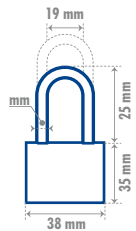

4 PERNOS **3** LLAVES ESTÁNDAR

* Misma combinación.

CÓDIGO	PIEZAS	MEDIDA	EMPAQUE	MAYOREO	MENUDEO
L22S382	2	38 mm	Blisters	$98	$114