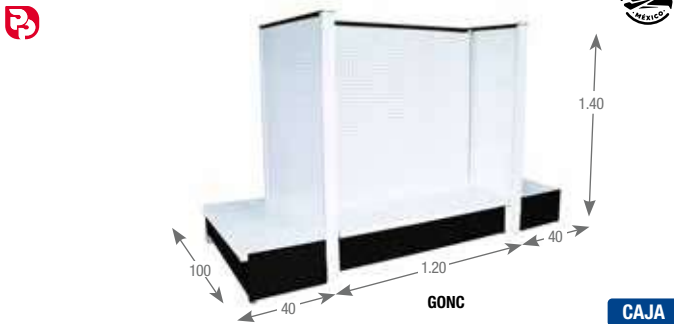

EXHIBIDORES DE PISO

GÓNDOLA CENTRAL PANEL METÁLICO

CÓDIGO	MEDIDA	CAJA	MAYOREO	MENUDEO
GONC	200 x 100 x 140 cm	1	$18,610	$21,588
GONCA	120 x 100 x 140 cm tramo adicional sin cabecera, solo con un poste	1	$6,899	$8,003