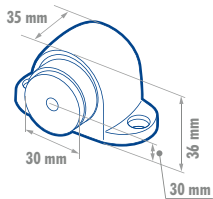

TOPES

TOPE MAGNÉTICO PARA PUERTA

LÍNEA RESIDENCIAL

- Tope con resorte y de acción magnética que fija la puerta además de protegerla.
- Incluye tornillos y taquetes de instalación.

CÓDIGO	FUNCIÓN	ACABADO	EMPAQUE	MAYOREO	MENUDEO
L1054LCS	De piso	Níquel satinado	Blistér 6	$100	$116