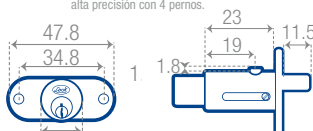

CERRADURAS PARA PUERTA CORREDIZA

LÍNEA COMERCIAL SEGURIDAD ESTÁNDAR

Cerrojo tipo botón de acción vertical.