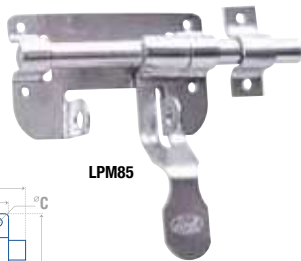

PASADORES PARA HERRERÍA

PASADORES TIPO MAUSER

LÍNEA RESIDENCIAL

LPM85