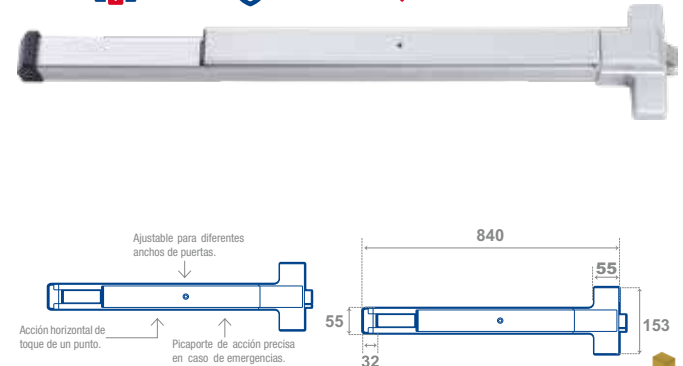

CIERRAPUERTAS HIDRÁULICOS Prolok

\$ PVL

L5202AL

- Brazo ajustable de acero.
- Tornillos de ajuste de velocidad de cierre y golpe final.
- Cilindro hidráulico antiderrames.
- Rango de apertura: 135°.

CÓDIGO	CAPACIDAD	FUNCIÓN	ANCHO MÁXIMO DE LA PUERTA BRAZO REGULAR		ANCHO MÁXIMO DE LA PUERTA BRAZO PARALELO		EMPAQUE	MAYOREO	MENEDEO	
			INTERIOR	EXTERIOR	INTERIOR	EXTERIOR				
L5202AL	45 kg	Automático	0.91 m	0.81 m	0.81 m	0.71 m	Blisters	1	\$525	\$609
L5203AL	70 kg	Automático	1.07 m	0.91 m	0.91 m	0.81 m	Blisters	1	\$535	\$621

BARRAS ANTIPÁNICO

BARRA DE TOQUE 1 PUNTO CON MANIJA

LÍNEA COMERCIAL SEGURIDAD ESTÁNDAR INCLUYE ACCESORIOS DE INSTALACIÓN CUMPLE CON ADA

ANSI GRADO 1
 4 PERNOS 3 LLAVES ESTÁNDAR
 • Ajustable a diferentes anchos de puerta.
 • Operación silenciosa.

CÓDIGO	FUNCIÓN	ACABADO	Q	MAYOREO	MENUDEO
10BA	Un toque 1 punto, con manija	Aluminio	1	\$2,240	\$2,598

BARRA DE TOQUE 1 PUNTO

LÍNEA COMERCIAL SEGURIDAD ESTÁNDAR INCLUYE ACCESORIOS DE INSTALACIÓN CUMPLE CON ADA