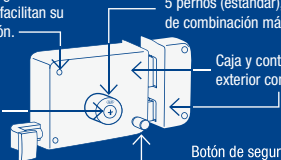

mm	pulg
A	97	3.82
B	47	1.85
C	83	3.27
D	25	0.98
E	37	1.46
F	47	1.85
G	9	0.35
H	66	2.60

Barrenos de sujeción iguales a los de otras marcas, lo cual facilitan su reposición e instalación.

Cilindro fabricado en latón sólido.