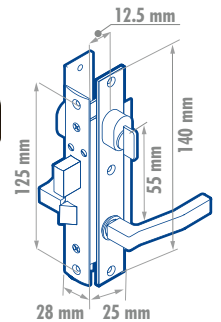

13CL

10CL

11CL

12CL

5 PERNOS 2 LLAVES ESTÁNDAR

- Cerrojo operado con llave por ambos lados.
- Para puertas abatibles.

CÓDIGO	FUNCIÓN	EMPAQUE	MAYOREO	MENUDEO	CÓDIGO	FUNCIÓN	EMPAQUE	MAYOREO	MENUDEO	CÓDIGO	FUNCIÓN	EMPAQUE	MAYOREO	MENUDEO	CÓDIGO	FUNCIÓN	EMPAQUE	MAYOREO	MENUDEO				
13CL	Doble cilindro	Caja	1	\$519	\$602	10CL	Doble cilindro	Caja	1	\$519	\$602	11CL	Doble cilindro	Caja	1	\$519	\$602	12CL	Doble cilindro	Caja	1	\$519	\$602