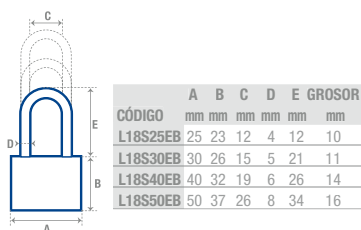

CÓDIGO	MEDIDA	NIVEL	PERNOS	EMPAQUE	🔒	MAYOREO	MENUDEO
L18S25EB	25 mm	3	4	Blistér	1	$58	$67
L18S30EB	30 mm	3	4	Blistér	1	$63	$73
L18S40EB	40 mm	3	5	Blistér	1	$93	$108
L18S50EB	50 mm	4	5	Blistér	1	$159	$184