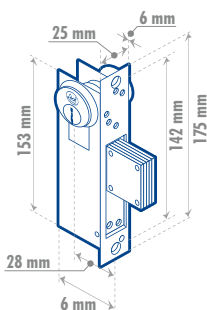

CERRADURAS DE ALUMINIO COMERCIALES

LÍNEA COMERCIAL SEGURIDAD ESTÁNDAR

• Para puertas abatibles

• Para puertas corredizas y abatibles

5 PERNOS **2** LLAVES ESTÁNDAR

CÓDIGO	TAMAÑO	ACABADO	EMPAQUE	🔒	MAYOREO	MENUDEO	CÓDIGO	TAMAÑO	ACABADO	EMPAQUE	🔒	MAYOREO	MENUDEO
De paleta							De gancho						
21CL	28 mm	Aluminio	Caja	1	$539	$625	22CL	28 mm	Aluminio	Caja	1	$539	$625
23CL	24 mm	Aluminio	Caja	1	$539	$625	24CL	24 mm	Aluminio	Caja	1	$539	$625

Siempre seguro

SIEMPRE
RESISTE