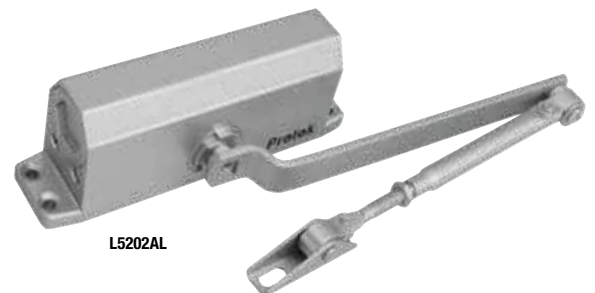

CIERRAPUERTAS HIDRÁULICOS

- Brazo ajustable de acero.
- Cuerpo de aluminio
- Cilindro hidráulico antiderrames.
- Rango de apertura: 180°
- Tornillos de ajuste de velocidad de cierre y golpe final.
- Cierre suave

CIERRAPUERTAS HIDRÁULICOS Prolok

\$ PVL

L5202AL

- Brazo ajustable de acero.
- Tornillos de ajuste de velocidad de cierre y golpe final.
- Cilindro hidráulico antiderrames.
- Rango de apertura: 135°.

CÓDIGO	CAPACIDAD	FUNCIÓN	ANCHO MÁXIMO DE LA PUERTA BRAZO REGULAR		ANCHO MÁXIMO DE LA PUERTA BRAZO PARALELO		EMPAQUE	MAYOREO	MENEDEO	
			INTERIOR	EXTERIOR	INTERIOR	EXTERIOR				
L5202AL	45 kg	Automático	0.91 m	0.81 m	0.81 m	0.71 m	Blisters	1	\$525	\$609
L5203AL	70 kg	Automático	1.07 m	0.91 m	0.91 m	0.81 m	Blisters	1	\$535	\$621