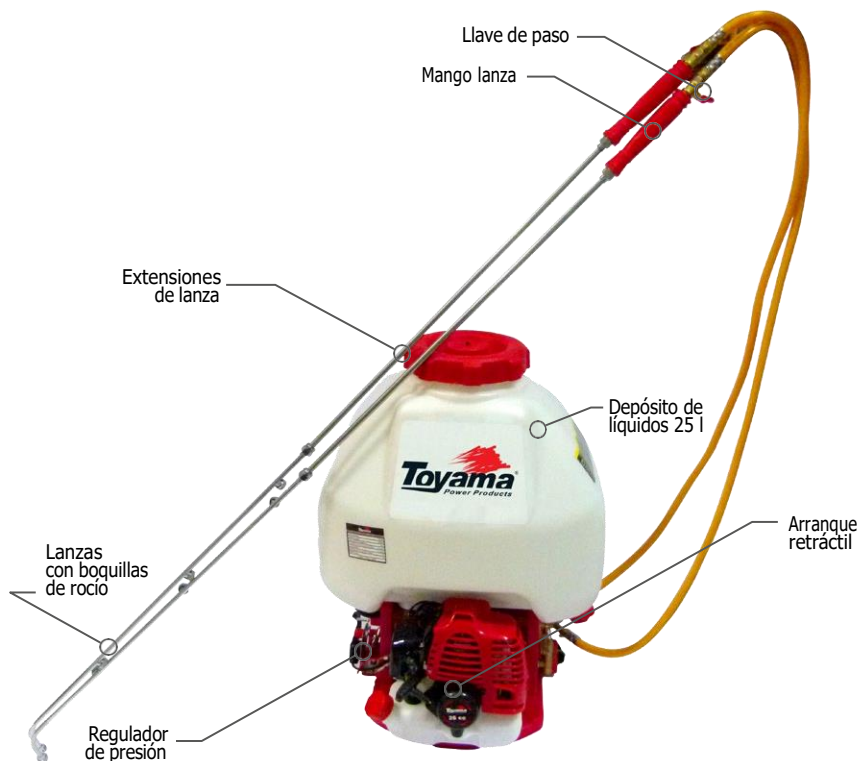

TS26B-N

La aspersora TS26B-N es ideal para todo tipo de cultivos de baja o mediana altura. Con su tanque de gran capacidad, te permite cubrir grandes superficies en poco tiempo, agilizando el trabajo.

ESPECIFICACIONES GENERALES

Línea	X / Uso frecuente
● Cilindrada	26 cc
● Potencia	0.75 kw/1 hp
● Capacidad depósito de combustible	0.6 l
● Capacidad depósito líquidos	25 l
● Caudal de descarga	3 a 8 l/m
● Presión máxima de descarga	355 psi
● Peso	11 Kg

ARTÍCULOS INCLUIDOS

- 2 Lanzas de 4 boquillas
- 2 Manerales con llave de paso
- 2 Mangueras de rocío
- 2 Extensiones de lanza
- 1 Juego de herramienta
- 1 Mezclador de combustible
- 1 Cople "Y"
- 1 Juego de sellos

APLICACIONES

CONSUMIBLES

NOMBRE	No. DE PARTE	DESCRIPCIÓN
BUJÍA	1999-007	Bujía equipos Toyama 2 tiempos
ADITIVO	AT2T-120	Aceite Afosa 2T Toyama