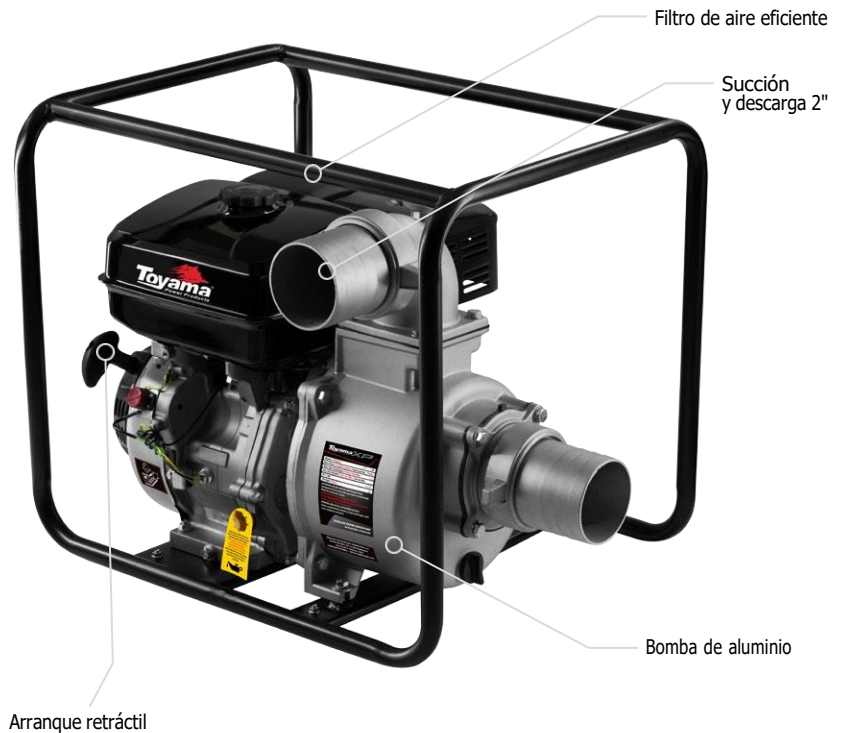

TWP50S-XP

La motobomba TWP50S-XP con su motor de 6 hp es ideal para la transferencia de líquidos entre cisternas, extracción de aguas de presas, piscinas, en la construcción civil y en actividades del giro agrícola.

ESPECIFICACIONES GENERALES

- Línea **XP / Uso intensivo**
- Cilindrada **212 cc**
- Motor **TE70-XP**
- Potencia **7 hp**
- Diámetro de succión **2"**
- Diámetro de descarga **2"**
- Capacidad máxima de descarga **533 l/min**
- Altura total de descarga **35 m**
- Altura de succión **8 m**
- Capacidad depósito combustible **3.6 l**
- Tipo de bomba **Autocebante**
- Peso **25 kg**

ARTÍCULOS INCLUIDOS

- 2 Coples aluminio 2"
- 1 Llave bujía
- 1 Filtro succión
- 3 Abrazaderas
- 2 Empaques

CONSUMIBLES

BUJÍA

No. DE PARTE	DESCRIPCIÓN
1999-008	Bujía Toyota equipos 4T

ADITIVO

AT4T-1	Aceite Afosa 4T Toyota