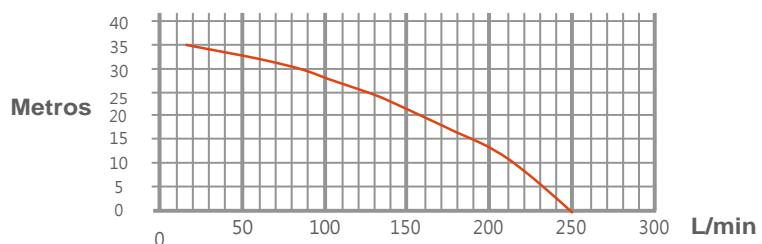

CURVA DE DESEMPEÑO