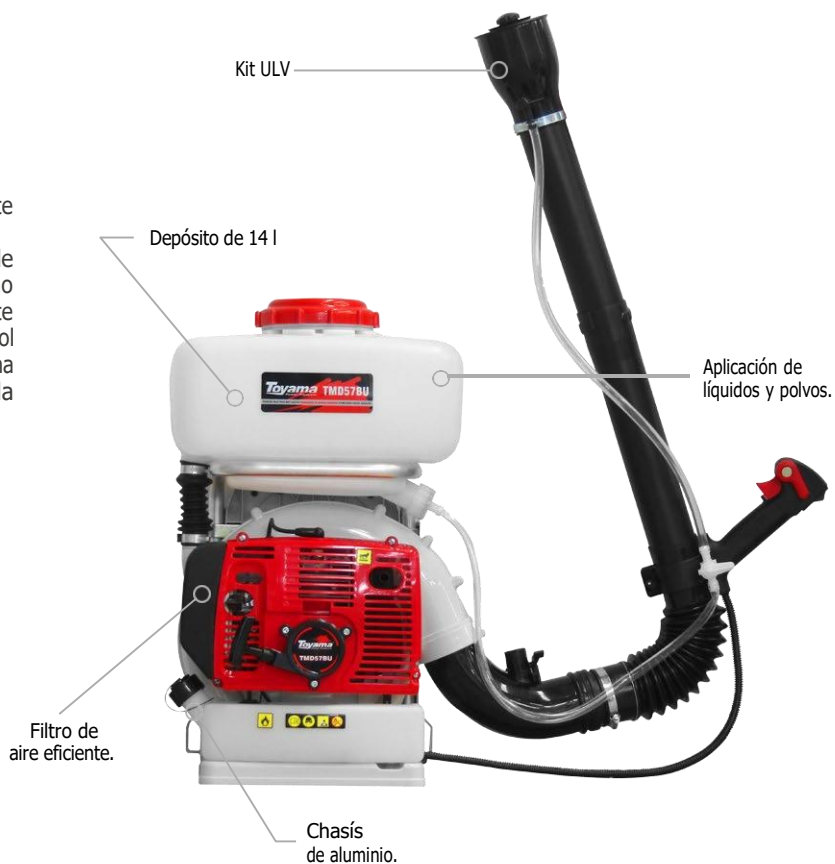

TMD57BU

La pulverizadora TMD57BU cuenta con una excelente relación costo-beneficio.

Es un equipo desarrollado con la combinación de materiales ligeros y de alta resistencia, dando como resultado una máquina ligera y portátil. Ampliamente utilizado para la prevención de enfermedades y el control de plagas en grandes campos y huertos, también es una buena opción para la desinfección sanitaria y la prevención de epidemias en la ciudad y en el campo.

ESPECIFICACIONES GENERALES

- Línea
  X / Uso frecuente
- Cilindrada
  56.6 cc
- Potencia
  2.5 kW / 3.3 hp
- Capacidad depósito líquidos
  14 l
- Alcance horizontal máximo
  15 m
- Depósito de combustible
  1.8 l
- Peso
  12 kg

ARTÍCULOS INCLUIDOS

- 1 Tubo Flexible
- 2 Tubos de descarga
- 1 Tobera difusor
- 3 Difusores
- 1 Kit ULV
- 1 Manguera flexible polvo
- 2 Mangueras para líquidos
- 1 Juego herramientas
- 4 Abrazaderas tipo resorte
- 1 Cadena antiestática
- 1 Embudo
- 1 Mezclador de combustible