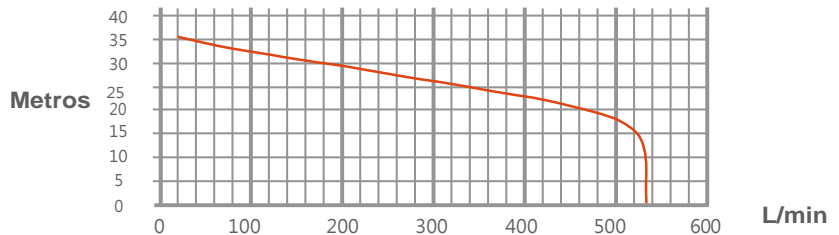

CURVA DE DESEMPEÑO

ARTÍCULOS INCLUIDOS

- 2 Coples plásticos 2"
- 1 Llave bujía
- 1 Filtro succión
- 3 Abrazaderas
- 2 Empaques

CONSUMIBLES

NOMBRE	No. DE PARTE	DESCRIPCIÓN
BUJÍA	1999-008	Bujía Toyama equipos 4T
ACEITE 4T	AT4T-1	Aceite Afoxa 4T Toyama