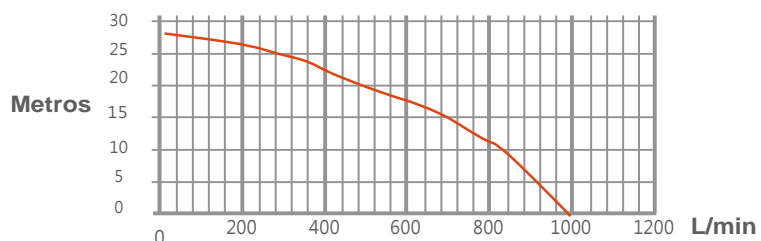

CURVA DE DESEMPEÑO