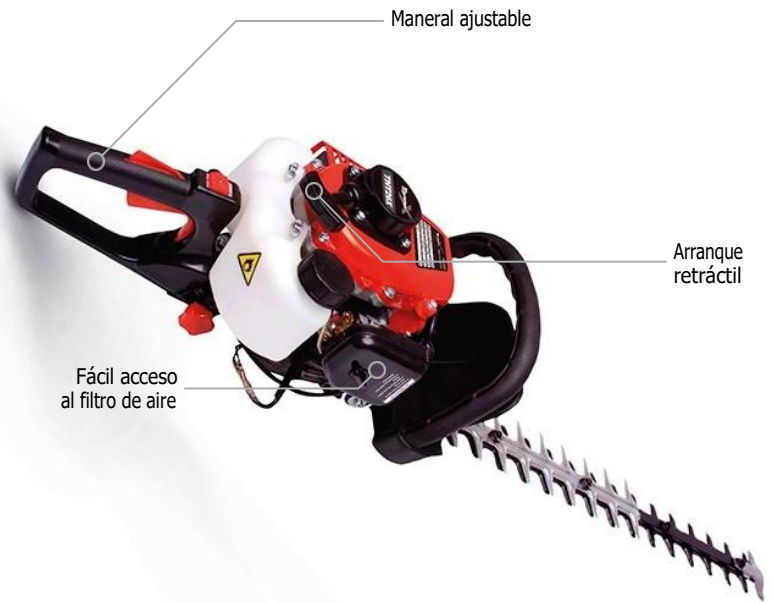

THT26X

El cortasetos THT26X con su cuchilla de corte de 60 cm aumenta el rendimiento de la máquina y reduce el tiempo de servicio. Tiene un mango giratorio, que facilita el corte en paredes. Con este equipo puede cortar no solo setos, sino también esculpir arbustos pequeños, árboles pequeños con ramas delgadas, etc.

ESPECIFICACIONES GENERALES

- Línea **X / Uso frecuente**
- Cilindrada **25.4 cc**
- Potencia **0.75 kw/1 hp**
- Medida de cuchillas **60 cm**
- Ancho de corte **3.5 cm**
- Maneral ajustable **5 posiciones**
- Capacidad de combustible **0.65 l**
- Peso **6 Kg**

APLICACIONES

ARTÍCULOS INCLUIDOS

- 1 Llave bujía
- 1 Protector cuchillas
- 1 Mezclador de combustible

CONSUMIBLES

NOMBRE	No. DE PARTE	DESCRIPCIÓN
BUJÍA	1999-007	Bujía equipos Toyama 2 tiempos
ADITIVO	AT2T-120	Aceite Afosa 2T Toyama