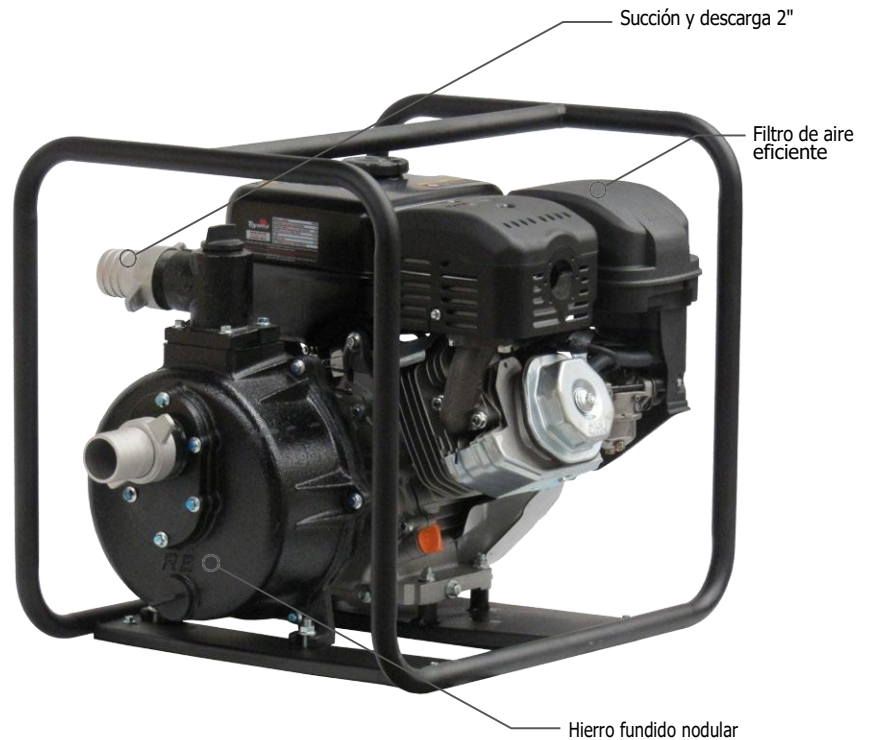

TWP50HP-XP

La motobomba TWP50HP-XP equipado con un motor de gasolina de 15 hp, una diámetro de succión y descarga de 2", hace de este equipo una gran herramienta para los usuarios que requieren trabajar con cañones de riego o enviar agua limpia a alturas mayores que una convencional.

ESPECIFICACIONES GENERALES

- Línea **XP / Uso intensivo**
- Cilindrada **420 cc**
- Motor **TE150-XP**
- Potencia **15 hp**
- Diámetro de succión **2"**
- Diámetro de descarga **2"**
- Capacidad máxima de descarga **500 l/min**
- Altura total de descarga **90 m**
- Altura de succión **7 m**
- Capacidad depósito de combustible **6 l**
- Tipo de bomba **Autocebante**
- Peso **65 kg**

ARTÍCULOS INCLUIDOS

- 2 Coples aluminio 2"
- 1 Llave bujía
- 1 Filtro succión
- 3 Abrazaderas
- 2 Empaques

CONSUMIBLES

BUJÍA

No. DE PARTE	DESCRIPCIÓN
1999-008	Bujía Toyama equipos 4T

ADITIVO

AT4T-1	Aceite Afosa 4T Toyama