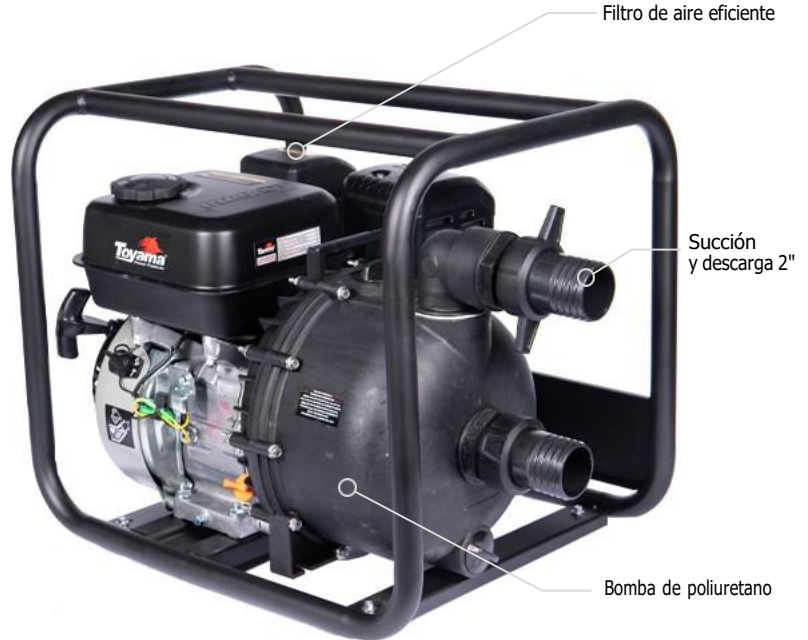

### ESPECIFICACIONES GENERALES

- Línea **XP / Uso intensivo**
- Cilindrada **210 cc**
- Motor **TE70-XP**
- Potencia **7 hp**
- Diámetro de descarga **2"**
- Diámetro de succión **2"**
- Capacidad de descarga **533 l/min**
- Altura total de descarga **27 m**
- Altura de succión **7 m**
- Capacidad depósito de combustible **3.6 l**
- Tipo de bomba **Autocebante**
- Peso **25 kg**