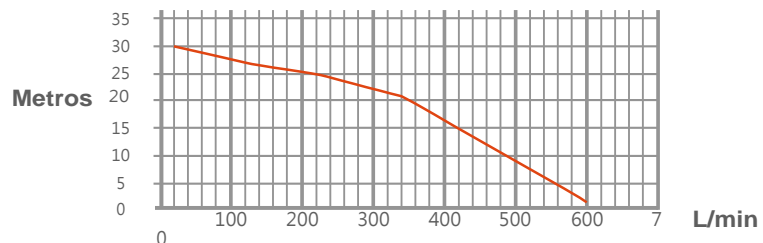

CURVA DE DESEMPEÑO