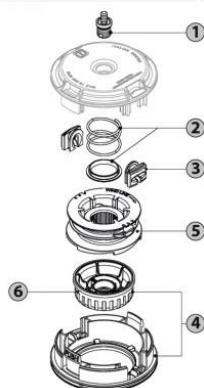

ARTÍCULOS INCLUIDOS

1 carga nylon 4 m 0.105"

REFERENCIA	CÓDIGO	DESCRIPCIÓN
2	K00401043	Juego resorte cabezal Afosa
3	K00401055	Ojillo cabezal Afosa
4	K00401146	Boton y tapa cabezal Afosa
5	K00401124	Bobina cabezal Afosa
6	K00401218	Boton Cabezal Afosa