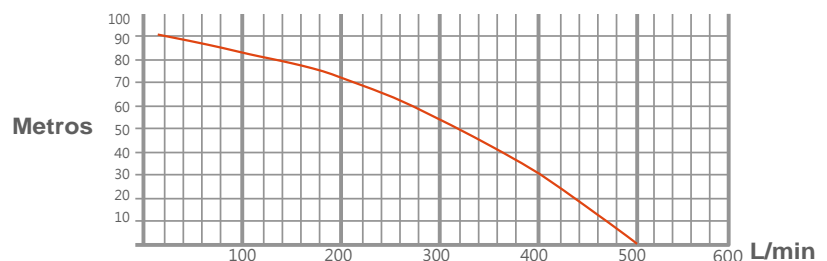

CURVA DE DESEMPEÑO