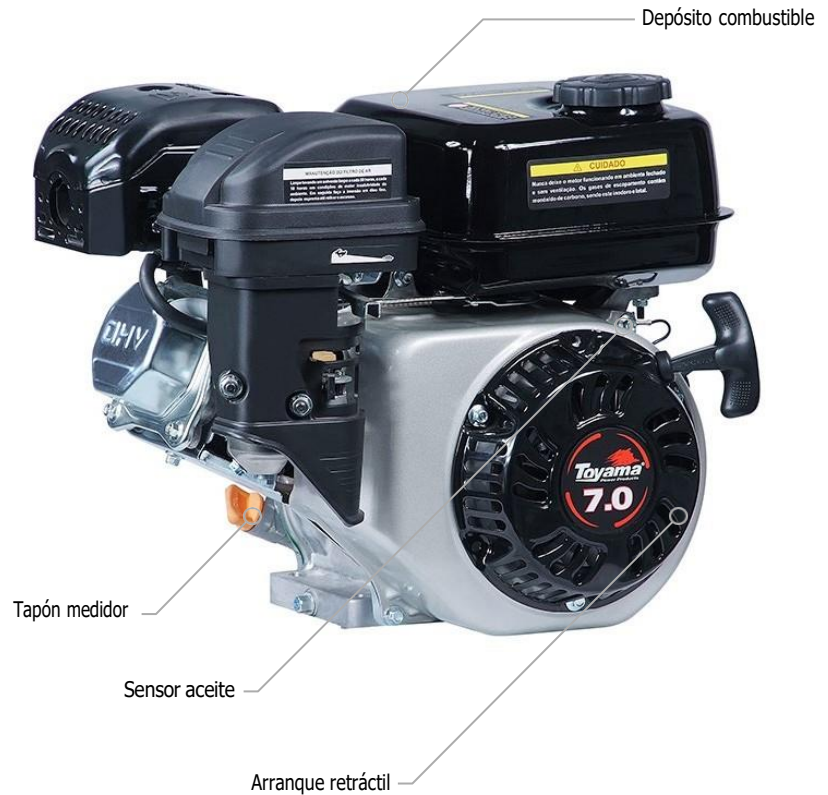

### ESPECIFICACIONES GENERALES

- Línea **XP / Uso intensivo**
- Cilindrada **210 cc**
- Potencia máxima **7 hp / 3600 rpm**
- Potencia Nominal **6 hp / 3600 rpm**
- Capacidad depósito combustible **3.6 l**
- Capacidad depósito aceite **0.6 l**
- Sensor de aceite **Si**
- Toma de fuerza (P.T.O) **Tipo recto con cuñero**
- Diámetro de toma de fuerza (P.T.O) **3/4"**
- Dimensiones (largo x ancho x alto) **32 cm x 38 cm x 35 cm**
- Peso **16 Kg**