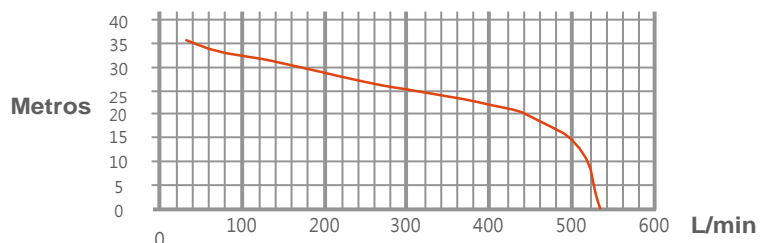

APLICACIONES

CURVA DE DESEMPEÑO