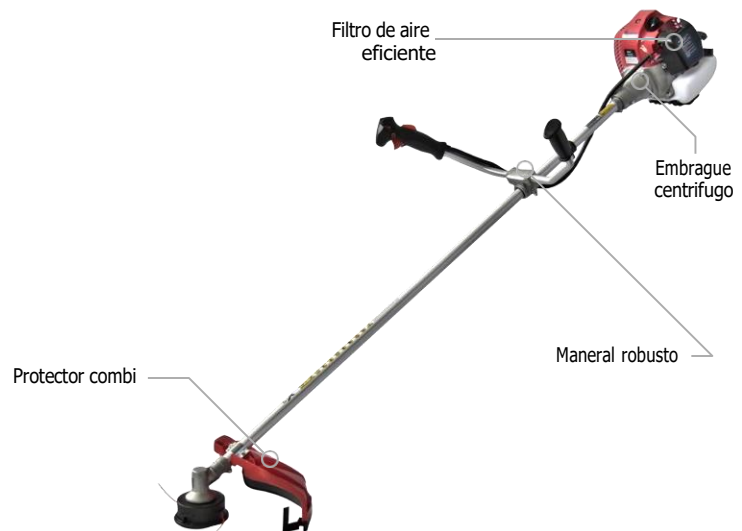

# TBC43X-GII

La desbrozadora Toyama TBC43X-GII fue diseñada para un uso frecuente. Está equipada con un motor de 2 tiempos de 42.7 cc. Ofrece una excelente relación potencia-peso, que proporciona un bajo consumo de combustible.

Tiene un eje extralargo que permite un barrido de corte más amplio, lo que reduce el tiempo de funcionamiento y aumenta la productividad diaria. Tiene un sistema de amortiguación de alto rendimiento que aísla el motor del resto del conjunto, reduciendo efectivamente los niveles de vibración para el operador.