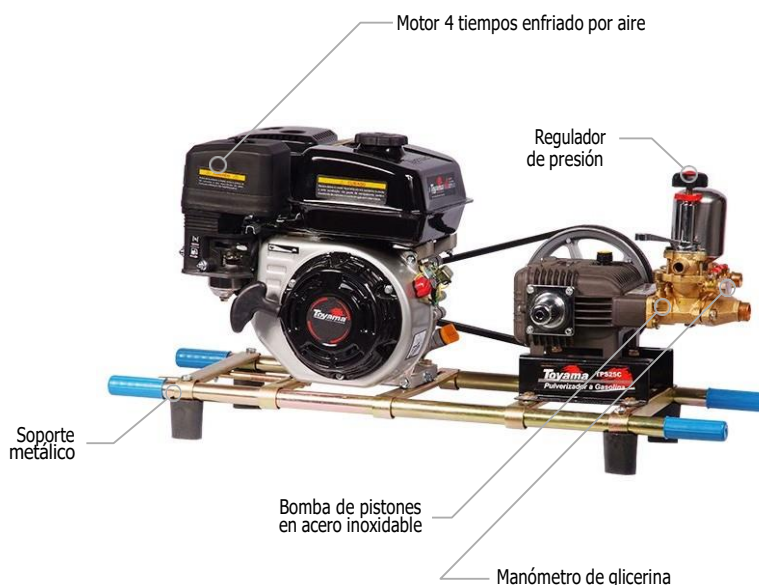

TPS25C-50m

La parihuela TPS25C-50m equipado con un motor Toyama de 6.5 hp y una bomba de tres pistones que tiene una presión de trabajo de entre 290-640 psi y su flujo de agua entre 14-22 l/m, es ideal para la fumigación agrícola en cultivos en general, y también puede usarse como equipo para algunas labores de limpieza. Su eje pasante permite que se monte con la polea a ambos lados de la bomba.

ESPECIFICACIONES GENERALES

- Línea **X / Uso frecuente**
- Cilindrada **196 cc**
- Motor **TE65-XP**
- Potencia **6.5 hp**
- Caudal de descarga **14-22 l/min**
- Máxima presión de descarga **640 psi**
- Línea de succión **3/4"**
- Línea de descarga **Dos salidas 1/4"**
- Línea de retorno **3/4"**
- Depósito de combustible **3.6 l**
- Peso **30 Kg**

ARTÍCULOS INCLUIDOS

- 1 Kit de herramienta
- 1 Manguera de retorno
- 1 Manguera de succión
- 1 Filtro de succión
- 1 Juego de empaques
- 1 Soporte metálico
- 1 Manguera descarga 50 m
- 1 Lanza
- 1 Deflector escape