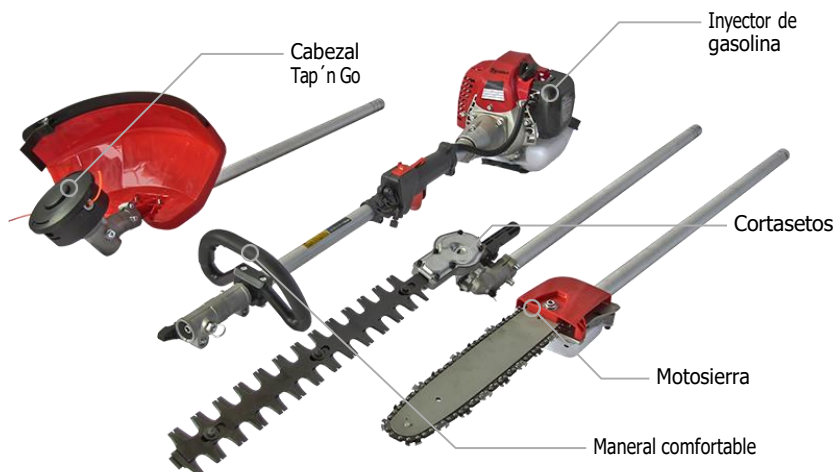

# TBC26MTX-GII

La desbrozadora multifuncional Toyama TBC26MTX-GII fue desarrollada para un uso frecuente, mientras proporciona un bajo consumo de combustible.

Tiene un sistema de amortiguación de alto rendimiento que aísla el motor del resto del conjunto, reduciendo efectivamente los niveles de vibración para el operador