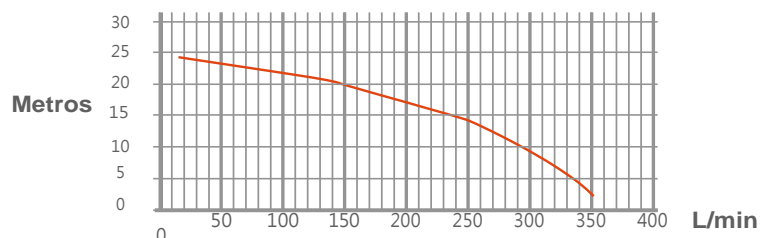

CURVA DE DESEMPEÑO